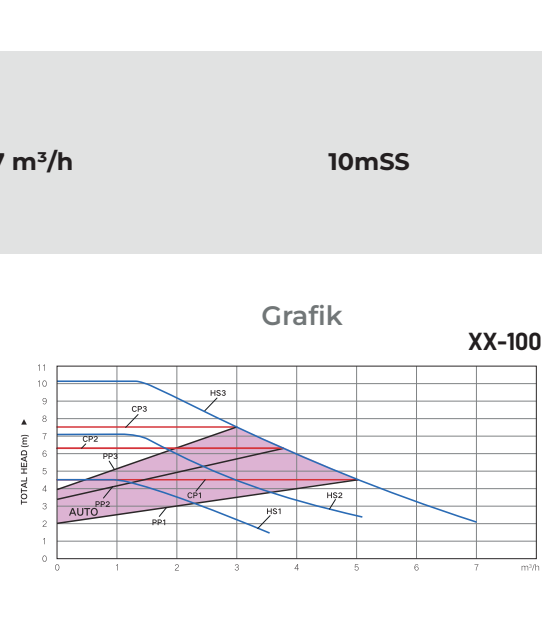

TRE3M-80DM

3,6 m³/h

8mSS

Fiyat

€ 154,00	15-80-130 Piring Gövde
€ 99,00	15-80-130 Döküm Gövde
€ 101,75	25-80-130 Döküm Gövde
€ 104,50	25-80-180 Döküm Gövde
€ 107,25	32-80-180 Döküm Gövde

TRE3L

TRE3L-95DM

4,4 m³/h

9,5mSS

Fiyat

€ 123,75	25-95-130 Döküm Gövde

COSMO+ Yüksek Kapasite

COSMO+80DM

6,5 m³/h

8mSS

Fiyat

€ 275,00	25-80-180 Piring Gövde
€ 181,50	25-80-180 Döküm Gövde
€ 184,25	32-80-180 Piring Gövde
€ 187,00	32-80-180 Döküm Gövde