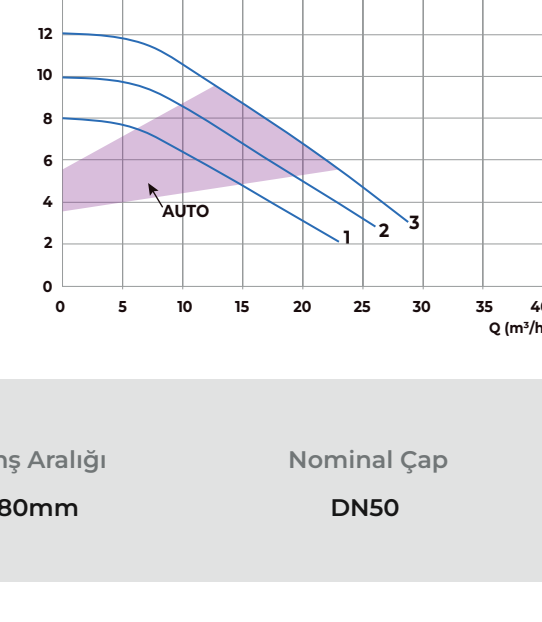

Fiyat

€ 385,00	25-160-180 Piring Gövde
€ 225,50	25-160-180 Döküm Gövde
€ 228,25	32-160-180 Piring Gövde
€ 231,00	32-160-180 Döküm Gövde

COSMO+180DM

11 m³/h

18mSS

Fiyat

€ 412,50	25-180-180 Piring Gövde
€ 215,00	25-180-180 Döküm Gövde
€ 236,50	32-180-180 Piring Gövde
€ 242,00	32-180-180 Döküm Gövde