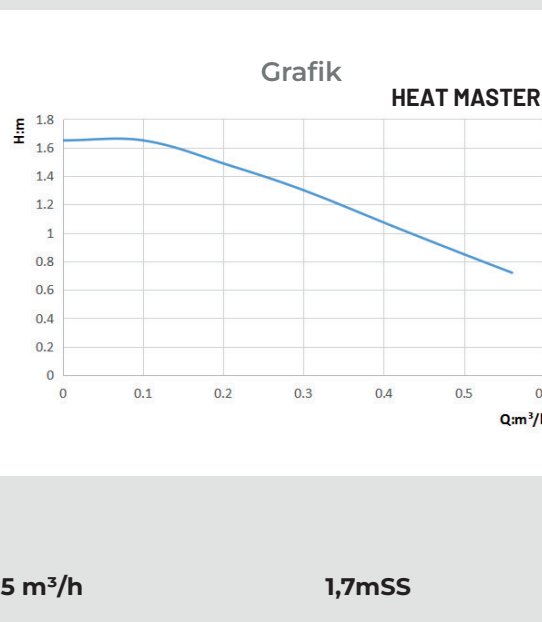

COSMO+140DM

9 m³/h

14mSS

Fiyat

€ 357,50	25-140-180 Piring Gövde
€ 214,50	25-140-180 Döküm Gövde
€ 217,25	32-140-180 Piring Gövde
€ 220,00	32-140-180 Döküm Gövde