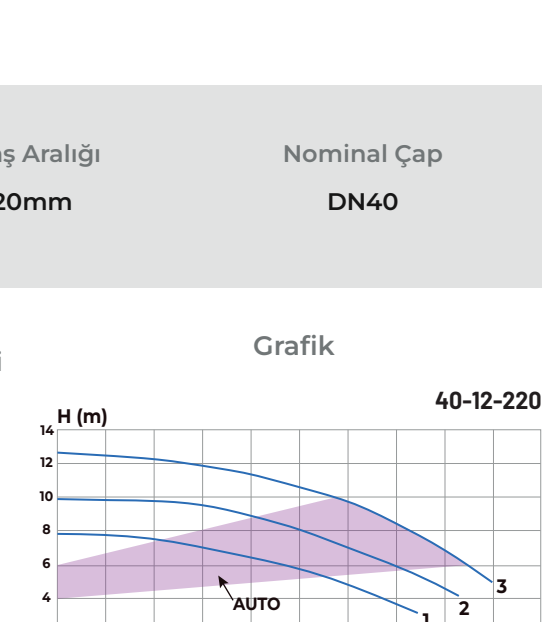

COSMO+160DM

10 m³/h

16mSS

Fiyat

€ 385,00	25-160-180 Piring Gövde
€ 225,50	25-160-180 Döküm Gövde
€ 228,25	32-160-180 Piring Gövde
€ 231,00	32-160-180 Döküm Gövde