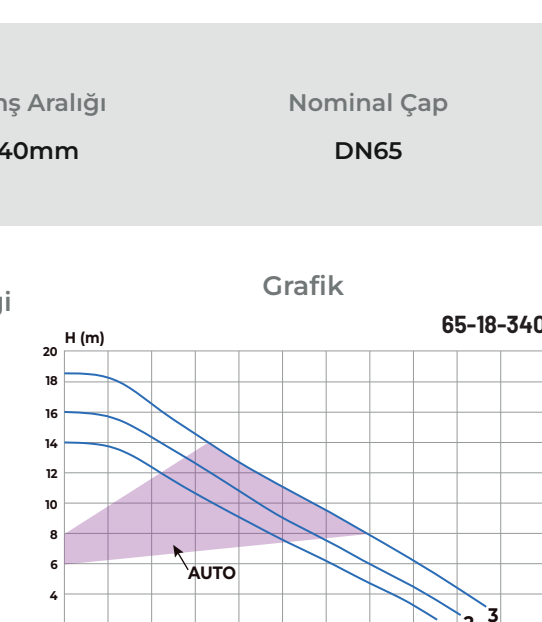

COSMO+200DM

12 m³/h

20mSS

Fiyat

€ 440,00	25-200-180 Piring Gövde
€ 247,50	25-200-180 Döküm Gövde
€ 250,25	32-200-180 Piring Gövde
€ 253,00	32-200-180 Döküm Gövde

COSMO+F Yüksek Kapasite

COSMO+F 80DM

11 m³/h

8mSS

Fiyat

€ 373,75	40-80-220 Döküm Flanşlı Gövde