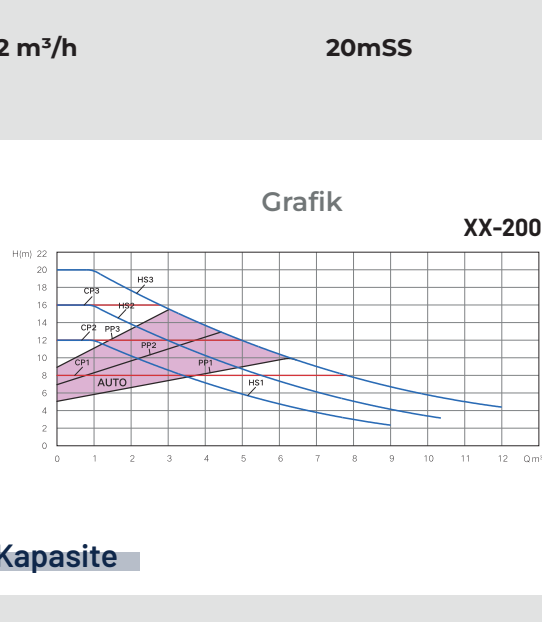

COSMO+100DM

7 m³/h

10mSS

Fiyat

€ 302,50	25-100-180 Piring Gövde
€ 192,50	25-100-180 Döküm Gövde
€ 195,25	32-100-180 Piring Gövde
€ 198,00	32-100-180 Döküm Gövde