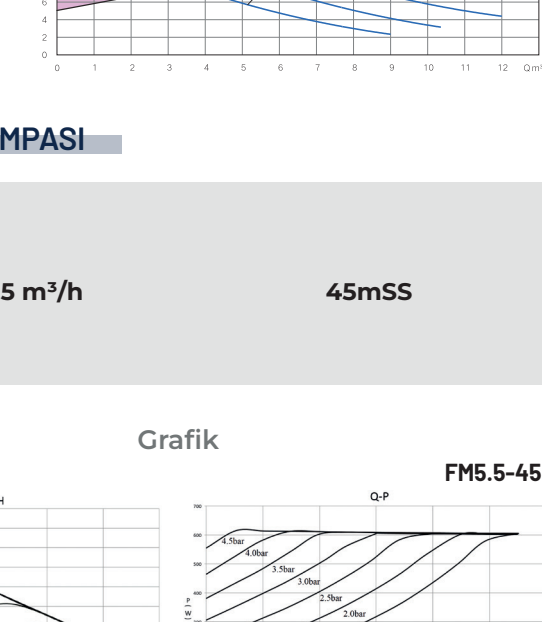

€ 302,50	25-100-180 Piring Gövde
€ 192,50	25-100-180 Döküm Gövde
€ 195,25	32-100-180 Piring Gövde
€ 198,00	32-100-180 Döküm Gövde

COSMO+120DM

8 m³/h

12mSS

Fiyat

€ 330,00	25-120-180 Piring Gövde
€ 203,50	25-120-180 Döküm Gövde
€ 206,25	32-120-180 Piring Gövde
€ 209,00	32-120-180 Döküm Gövde