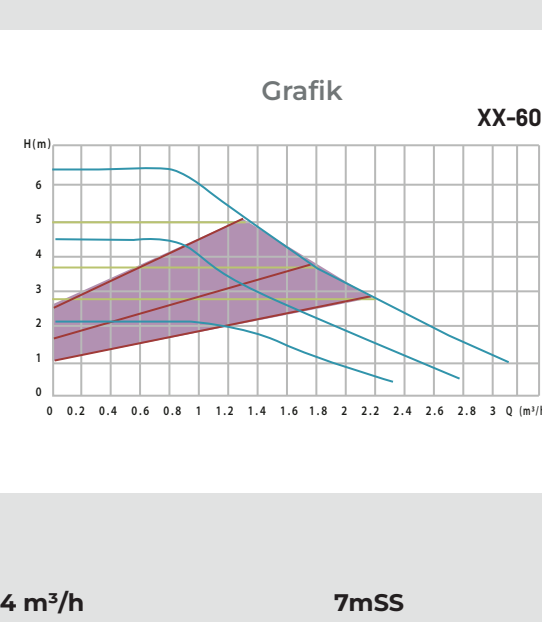

2026-1 Fiyat Sirküleri
Ürün Özellikleri & Fiyat Tablosu

TRE3M

Görsel Ürün Debi Basma Yüksekliği

TRE3M-40DM

2,5 m³/h

4mSS

Fiyat

€ 137,50	15-40-130 Piring Gövde
€ 82,50	15-40-130 Döküm Gövde
€ 85,25	25-40-130 Döküm Gövde
€ 88,00	25-40-130 Döküm Gövde
€ 90,75	32-40-180 Döküm Gövde