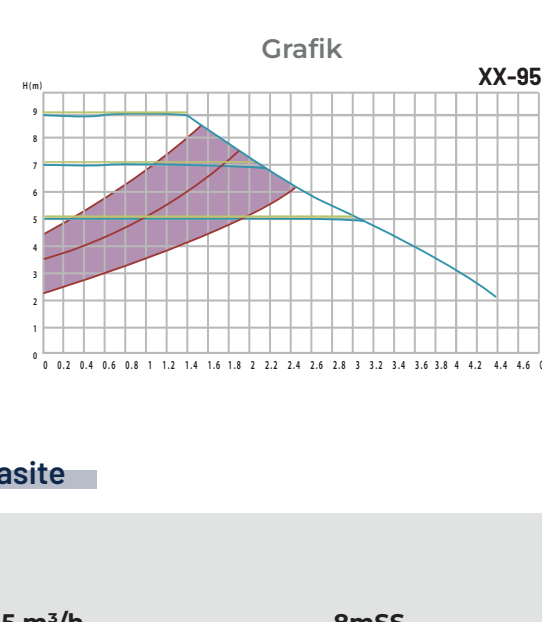

TRE3M-70DM

3,4 m³/h

7mSS

Fiyat

€ 148,50	15-70-130 Piring Gövde
€ 93,50	15-70-130 Döküm Gövde
€ 96,25	25-70-130 Döküm Gövde
€ 99,00	25-70-180 Döküm Gövde
€ 101,75	32-70-180 Döküm Gövde