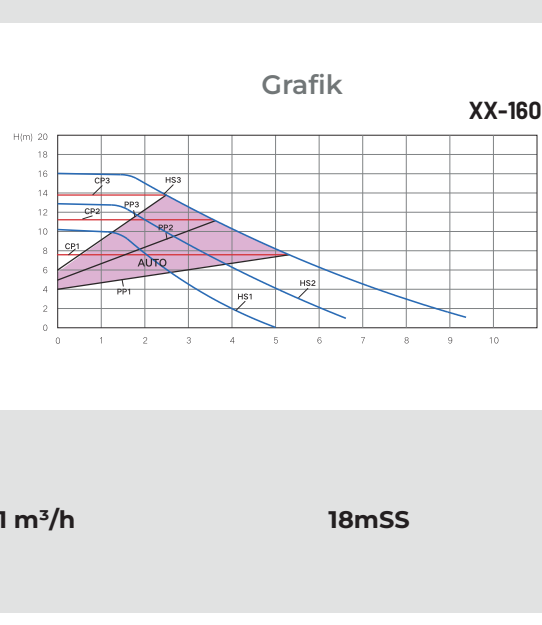

2026-1 Fiyat Sirküleri
Ürün Özellikleri & Fiyat Tablosu

TRE3M

Görsel Ürün Debi Basma Yüksekliği

TRE3M-40DM

2,5 m³/h

4mSS

Fiyat

€ 137,50	15-40-130 Piring Gövde
€ 82,50	15-40-130 Döküm Gövde
€ 85,25	25-40-130 Döküm Gövde
€ 88,00	25-40-130 Döküm Gövde
€ 90,75	32-40-180 Döküm Gövde

TRE3M-60DM

3,2 m³/h

6mSS

Fiyat

€ 143,00	15-60-130 Piring Gövde
€ 88,00	15-60-130 Döküm Gövde
€ 93,50	25-60-130 Döküm Gövde
€ 93,50	25-60-180 Döküm Gövde
€ 96,25	32-60-180 Döküm Gövde

TRE3M-70DM

3,4 m³/h

7mSS

Fiyat

€ 148,50	15-70-130 Piring Gövde
€ 93,50	15-70-130 Döküm Gövde
€ 96,25	25-70-130 Döküm Gövde
€ 99,00	25-70-180 Döküm Gövde
€ 101,75	32-70-180 Döküm Gövde

TRE3M-80DM

3,6 m³/h

8mSS

Fiyat

€ 154,00	15-80-130 Piring Gövde
€ 99,00	15-80-130 Döküm Gövde
€ 101,75	25-80-130 Döküm Gövde
€ 104,50	25-80-180 Döküm Gövde
€ 107,25	32-80-180 Döküm Gövde

TRE3L

TRE3L-95DM

4,4 m³/h

9,5mSS

Fiyat

€ 123,75	25-95-130 Döküm Gövde

COSMO+ Yüksek Kapasite

COSMO+80DM

6,5 m³/h

8mSS

Fiyat

€ 275,00	25-80-180 Piring Gövde
€ 181,50	25-80-180 Döküm Gövde
€ 184,25	32-80-180 Piring Gövde
€ 187,00	32-80-180 Döküm Gövde

COSMO+100DM

7 m³/h

10mSS

Fiyat

€ 302,50	25-100-180 Piring Gövde
€ 192,50	25-100-180 Döküm Gövde
€ 195,25	32-100-180 Piring Gövde
€ 198,00	32-100-180 Döküm Gövde

COSMO+120DM

8 m³/h

12mSS

Fiyat

€ 330,00	25-120-180 Piring Gövde
€ 203,50	25-120-180 Döküm Gövde
€ 206,25	32-120-180 Piring Gövde
€ 209,00	32-120-180 Döküm Gövde

COSMO+140DM

9 m³/h

14mSS

Fiyat

€ 357,50	25-140-180 Piring Gövde
€ 214,50	25-140-180 Döküm Gövde
€ 217,25	32-140-180 Piring Gövde
€ 220,00	32-140-180 Döküm Gövde

COSMO+160DM

10 m³/h

16mSS

Fiyat

€ 385,00	25-160-180 Piring Gövde
€ 225,50	25-160-180 Döküm Gövde
€ 228,25	32-160-180 Piring Gövde
€ 231,00	32-160-180 Döküm Gövde

COSMO+180DM

11 m³/h

18mSS

Fiyat