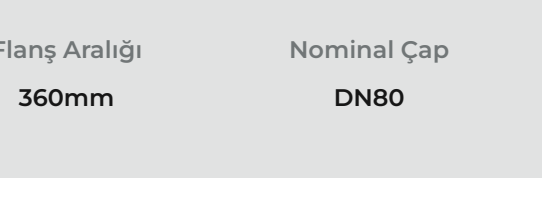

€ 550,00	FM5.5-45
----------	----------

RE-SİRKÜLASYON

HEAT MASTER

0,5 m³/h

1,7mSS

Fiyat

€ 165,00	Heat Master 220V
----------	------------------

HEAT MASTER L