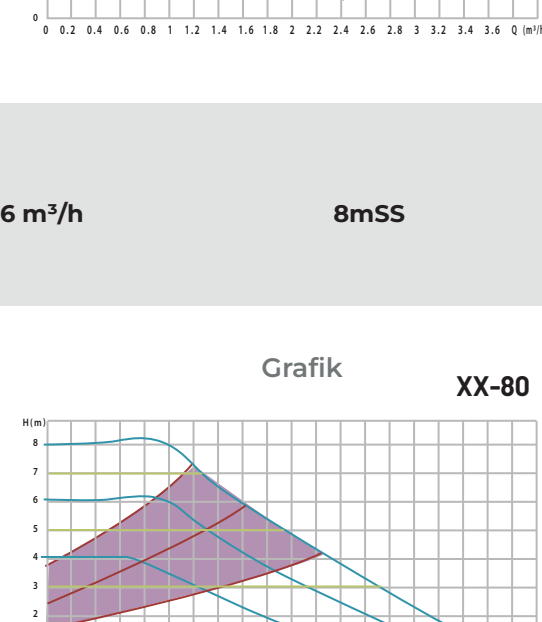

TRE3M-60DM

3,2 m³/h

6mSS

Fiyat

€ 143,00	15-60-130 Piring Gövde
€ 88,00	15-60-130 Döküm Gövde
€ 93,50	25-60-130 Döküm Gövde
€ 93,50	25-60-180 Döküm Gövde
€ 96,25	32-60-180 Döküm Gövde